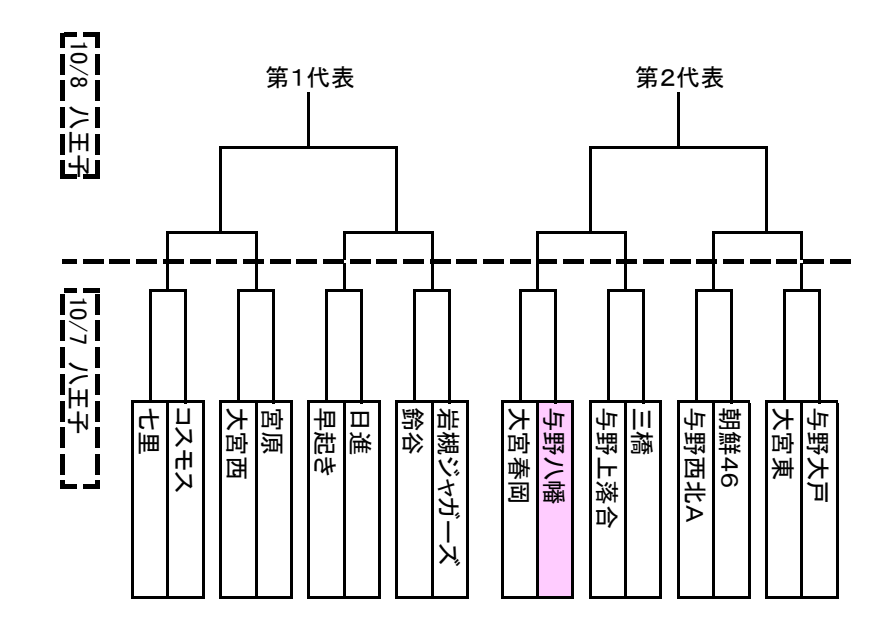

第41回 埼玉県サッカー少年団大会 さいたま市北部予選

【代表決定トーナメント】

【予選リーグ】

Aブロック			Bブロック			Cブロック			Dブロック							
KSU	与野八幡	寿能七里	大宮西	岩槻SSS	三橋	大宮ジャック	早起き	与野下落合	大砂土	朝鮮46	鈴谷	与野本町	大宮別所	与野大戸		
Eブロック			Fブロック			Gブロック			Hブロック							
与野西北B	コスモス	大宮南ウイングス	大宮春岡	指扇	大成	与野上落合	流星	宮原	日進	SKE	与野西北A	大和田J	東大成	慈恩寺	大宮東	岩槻ジャガーズ