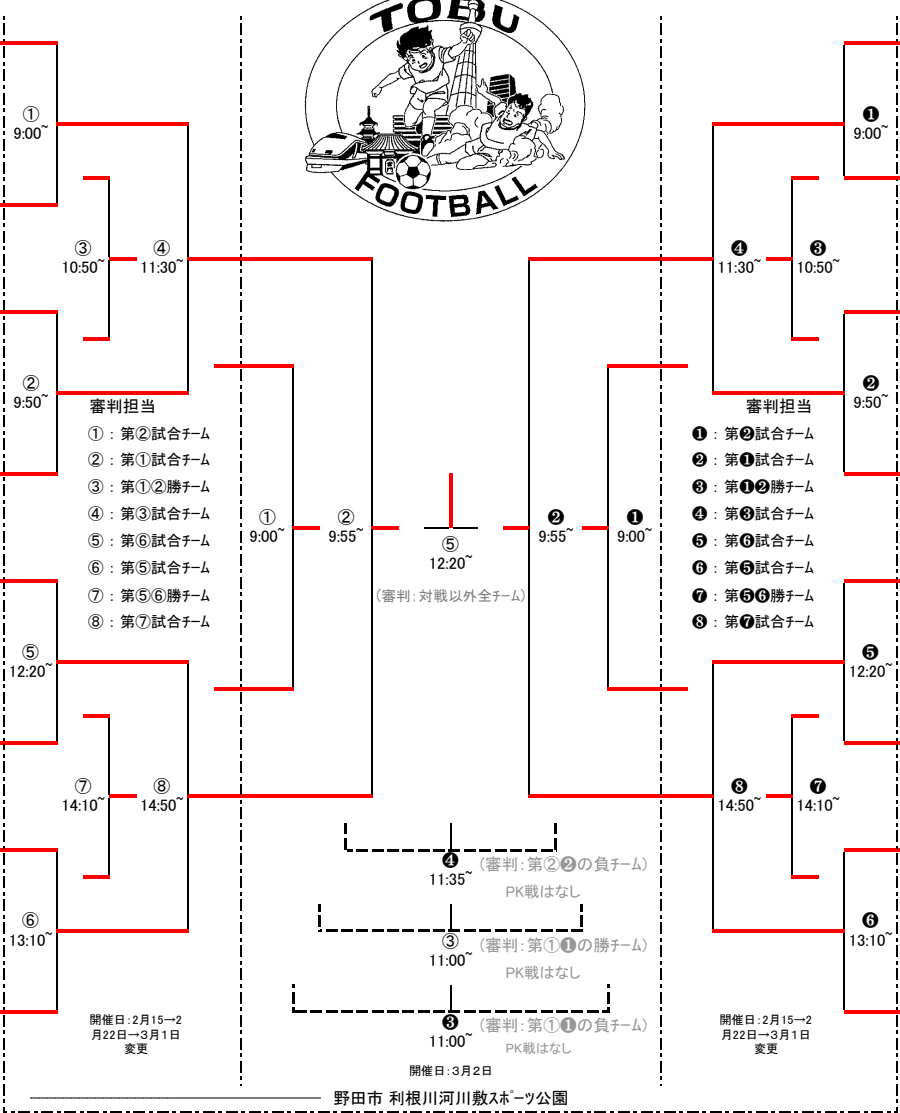

西ブロック Group 6				
会場	流山会場	開催日: 2月11日~2月15日延期		
与野FC八幡	さいたま大宮岩槻地区	tobu	1 - 1	2 - 0
FCアクティブ柏	柏地区	1 - 1	tobu	1 - 3
初石少年SC	流山地区	0 - 2	3 - 1	tobu

西ブロック Group 7				
会場	松戸会場	開催日: 2月 8日~2月15日延期		
夏見FC	船橋地区	tobu	5 - 0	0 - 7
大宮春岡FCSS	さいたま大宮岩槻地区	0 - 5	tobu	0 - 14
ラビットキッカーズ	松戸地区	7 - 0	14 - 0	tobu

西ブロック Group 8				
会場	野田会場	開催日: 2月11日~2月15日延期		
豊四季FC	柏地区	tobu	0 - 2	0 - 15
梅郷SC	野田地区	2 - 0	tobu	0 - 0
浦和尾間木SSS	さいたま浦和区	15 - 0	0 - 0	tobu

東ブロック Group 1				
会場	野田会場	開催日: 2月11日~2月15日延期		
1	tobu	1 - 0	3 - 0	大宮FC寿能SS
2	0 - 1	tobu	4 - 0	清水台FC
3	0 - 3	0 - 4	tobu	柏地区 高柳FC

東ブロック Group 2				
会場	松戸会場	開催日: 2月 8日~2月15日延期		
2	tobu	0 - 1	1 - 1	船橋地区 田喜野井FC
1	1 - 0	tobu	1 - 0	松戸地区 高塚FC
2	1 - 1	0 - 1	tobu	さいたま浦和区 栄和SSS

東ブロック Group 3				
会場	流山会場	開催日: 2月11日~2月15日延期		
1	tobu	1 - 0	1 - 0	流山地区 南流山少年SC
2	0 - 1	tobu	2 - 0	さいたま大宮岩槻地区 大宮Kユナイテッド'02SSS
3	0 - 1	0 - 2	tobu	船橋地区 葛飾FC

東ブロック Group 4				
会場	松戸会場	開催日: 2月 8日~2月15日延期		
2	tobu	2 - 0	1 - 7	さいたま大宮岩槻地区 大宮大和田ジュニアーズSSS
3	0 - 2	tobu	0 - 2	柏地区 柏エフオートFC
1	7 - 1	2 - 0	tobu	松戸地区 トリプレッタSC

東ブロック Group 5				
会場	野田会場	開催日: 2月11日~2月15日延期		
3	tobu	2 - 2	1 - 5	野田地区 フォルテ野田SC
2	2 - 2	tobu	2 - 2	さいたま大宮岩槻地区 東大宮コスモスSSS
1	5 - 1	2 - 2	tobu	船橋地区 船橋法典FC

東ブロック Group 6				
会場	流山会場	開催日: 2月11日~2月15日延期		
2	tobu	2 - 2	0 - 4	流山地区 流山隼少年SC
2	2 - 2	tobu	0 - 4	柏地区 松葉SC
1	4 - 0	4 - 0	tobu	さいたま浦和区 浦和仲町SSS

東ブロック Group 7				
会場	松戸会場	開催日: 2月 8日~2月15日延期		
3	tobu	0 - 1	0 - 7	さいたま浦和区 浦和田島SSS
2	1 - 0	tobu	0 - 4	鎌ヶ谷地区 ミナトSC
1	7 - 0	4 - 0	tobu	松戸地区 松戸旭SC

東ブロック Group 8				
会場	野田会場	開催日: 2月11日~2月15日延期		
3	tobu	0 - 11	0 - 9	柏地区 FORZA! 沼南
1	11 - 0	tobu	2 - 0	船橋地区 行田西FC
2	9 - 0	0 - 2	tobu	さいたま大宮岩槻地区 大宮南ウイングスFCSS

主催: 東武博物館 後援: 東武鉄道(株) 主管: 野田線沿線 U-11サッカー大会幹事会 協賛: (株)モルテン、(株)ユナイテッドフォトプレス、東武商事(株)、東武動物園、東京スカイツリー®

東武鉄道杯野田線沿線U-11サッカー大会地区幹事会役員 さいたま地区: 大沢元彦・町田章二・藤田浩己 野田地区: 萬羽勉・松戸地区: 大山勇・藤崎博・流山地区: 渡部勝男・船橋: 今井敬久・鎌ヶ谷地区: 湯浅忠一・柏地区: 大塚信行・荒木寿洋 大会運営委員長: 北川秀行